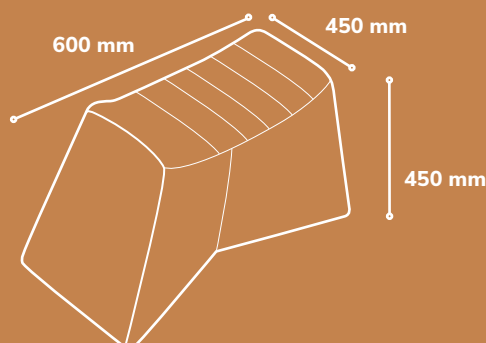

Pouf Size (wxdxh)

600 x 450 x 450

**Available Colour
Fabric Options**

Blue

L Green

Orange

Red

Technical Specifications